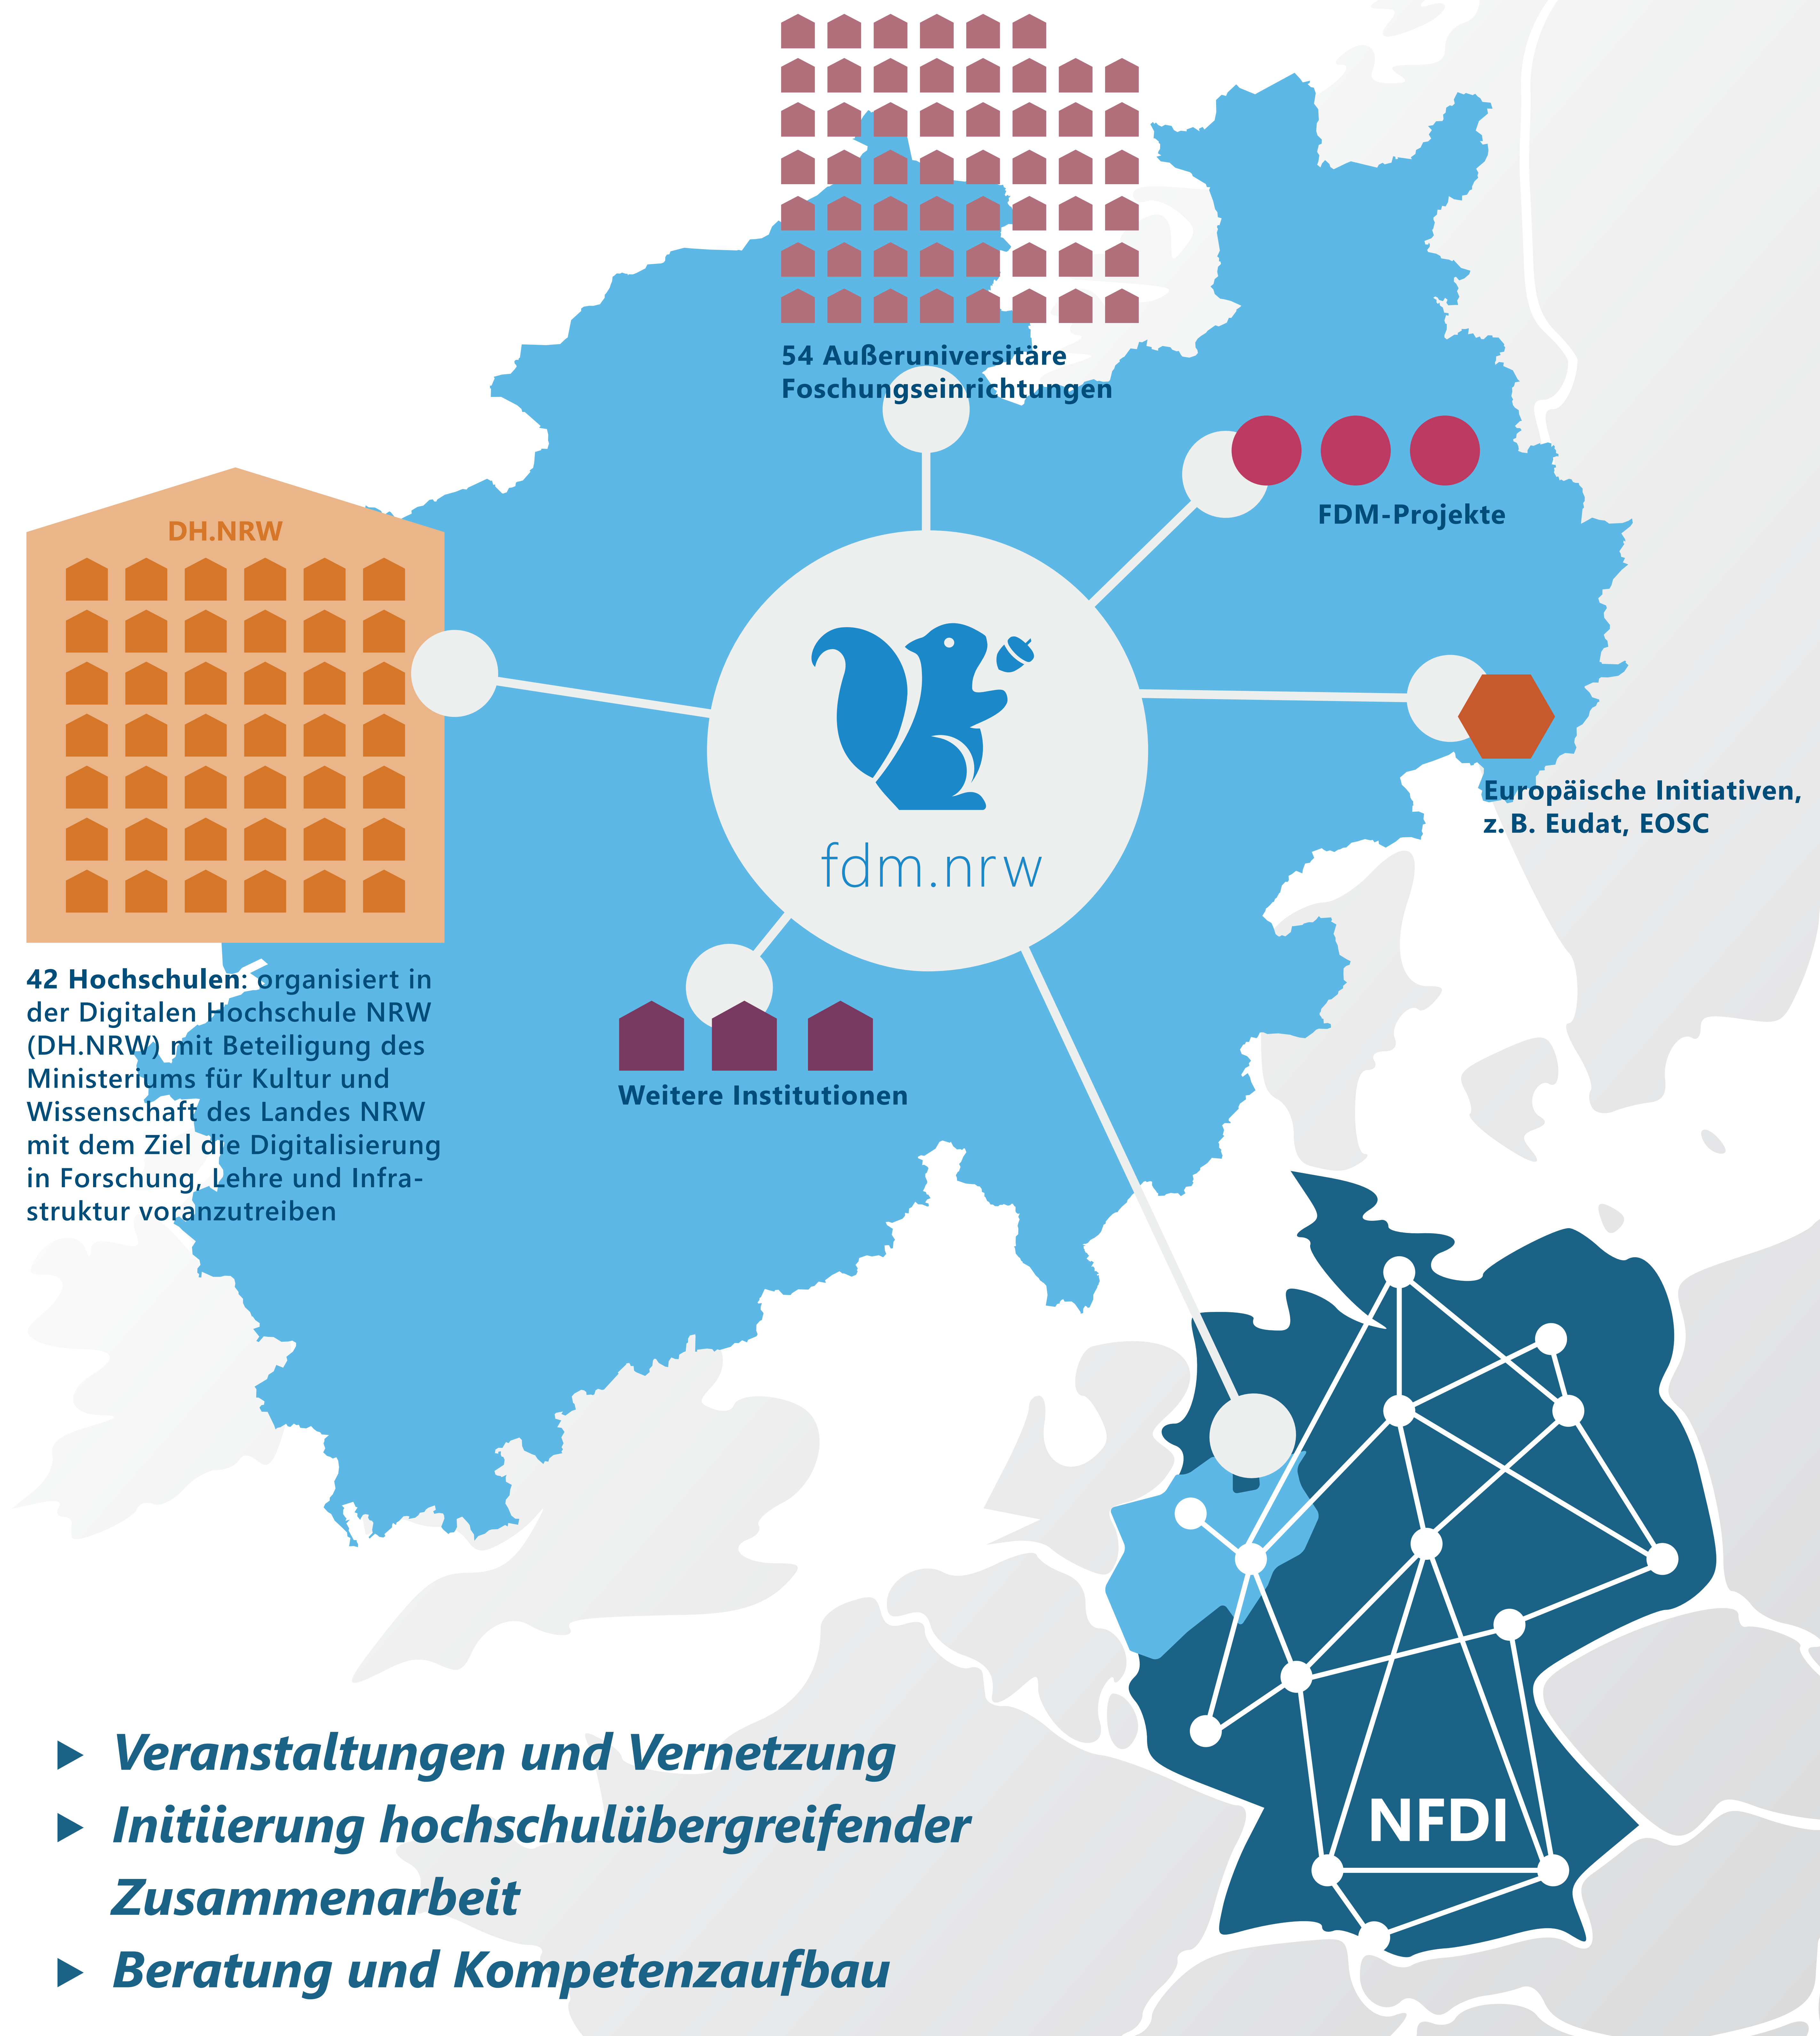

# fdm.nrw

Kooperation, Vernetzung und Unterstützung für das Forschungsdatenmanagement in NRW

Landesinitiative für  
Forschungsdatenmanagement  
**fdm.nrw**

info@fdm.nrw / www.fdm.nrw

Gefördert durch:

Ministerium für  
Kultur und Wissenschaft  
des Landes Nordrhein-Westfalen